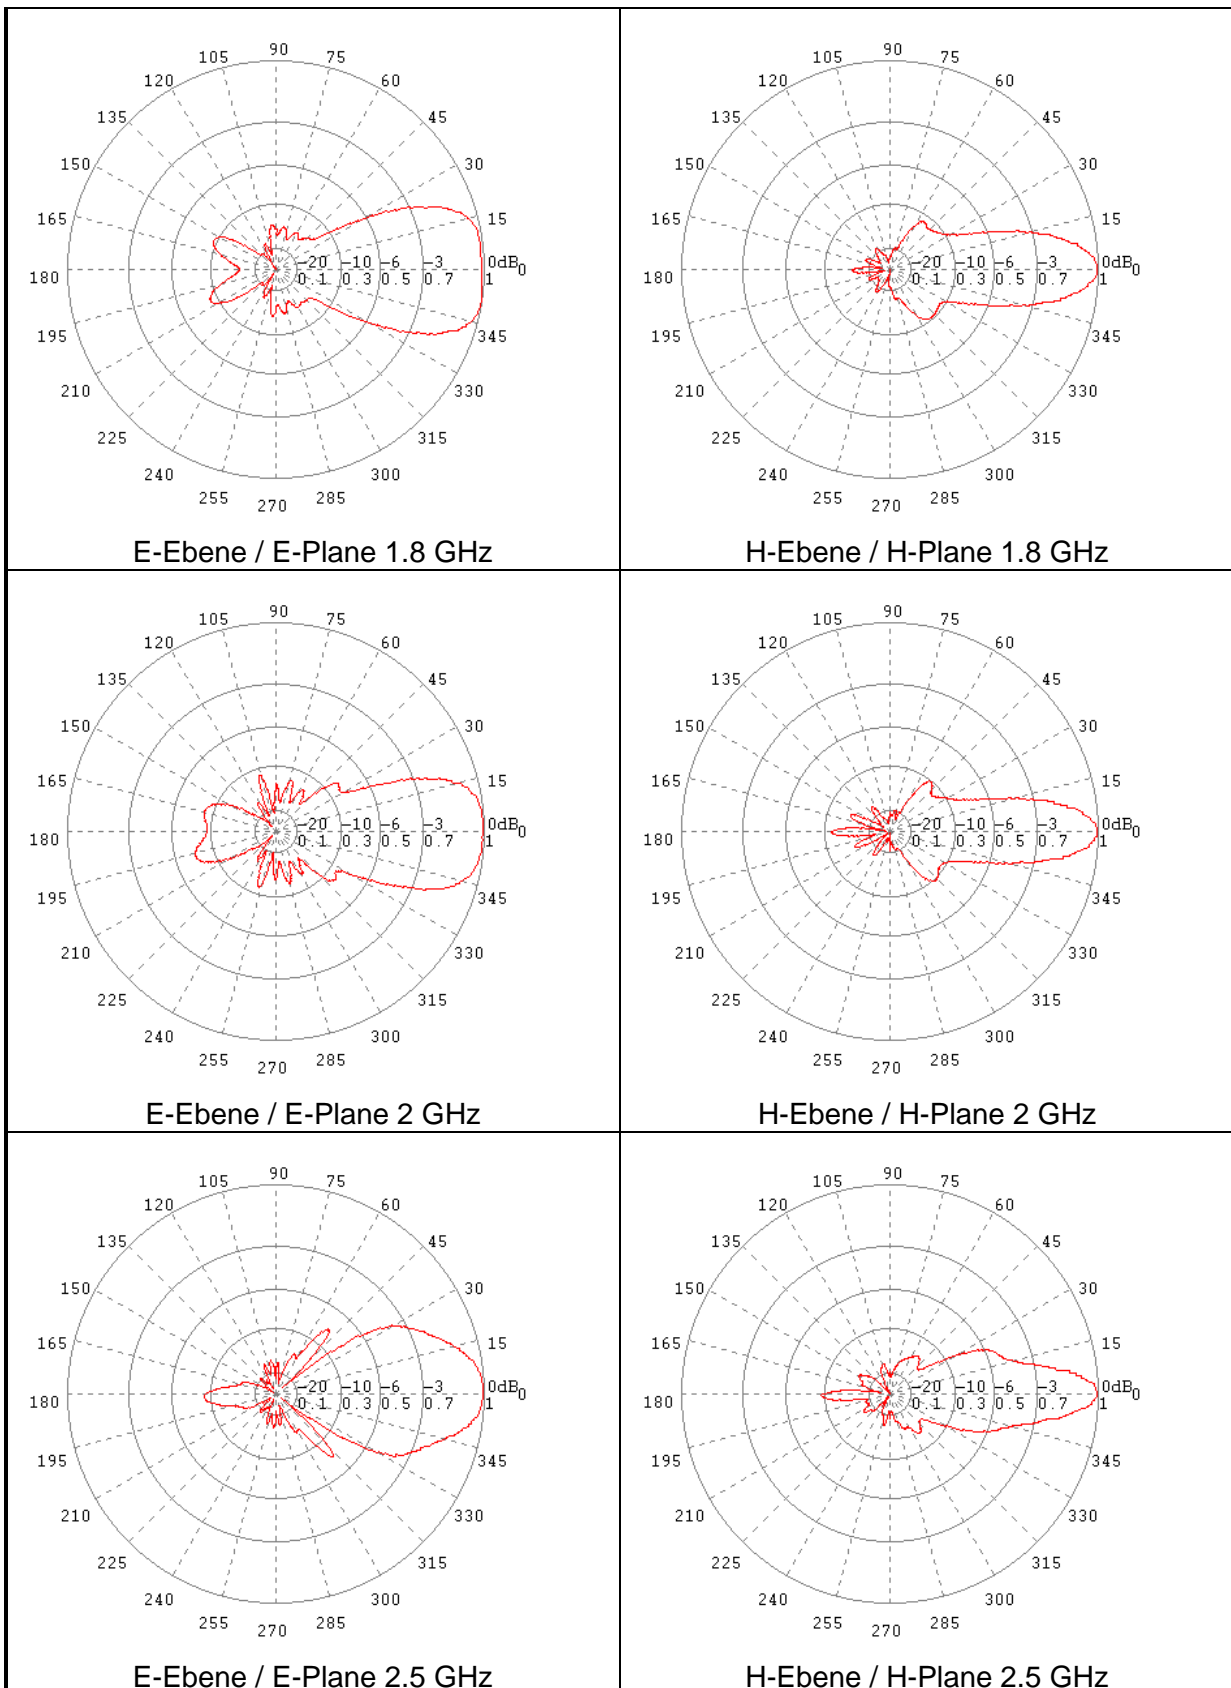

Dual polarisierte Breitband Hornantenne BBHX 9120 E
Dual polarised broadband horn antenna BBHX 9120 E

| Frequency [MHz] | -3 dB Beamwidth E-plane [°] | -3 dB Beamwidth H-plane [°] |
|--------------------|--------------------------------------|--------------------------------------|
| 500 | 114 | 72 |
| 600 | 92 | 65 |
| 800 | 70 | 48 |
| 900 | 76 | 38 |
| 1000 | 75 | 38 |
| 1500 | 62 | 38 |
| 1800 | 50 | 30 |
| 2000 | 43 | 26 |
| 2500 | 49 | 24 |
| 3000 | 51 | 39 |
| 3500 | 34 | 34 |
| 4000 | 34 | 24 |
| 4500 | 30 | 26 |
| 5000 | 46 | 29 |
| 5500 | 39 | 18 |
| 6000 | 23 | 16 |
| 6500 | 31 | 18 |
| 7000 | 24 | 18 |