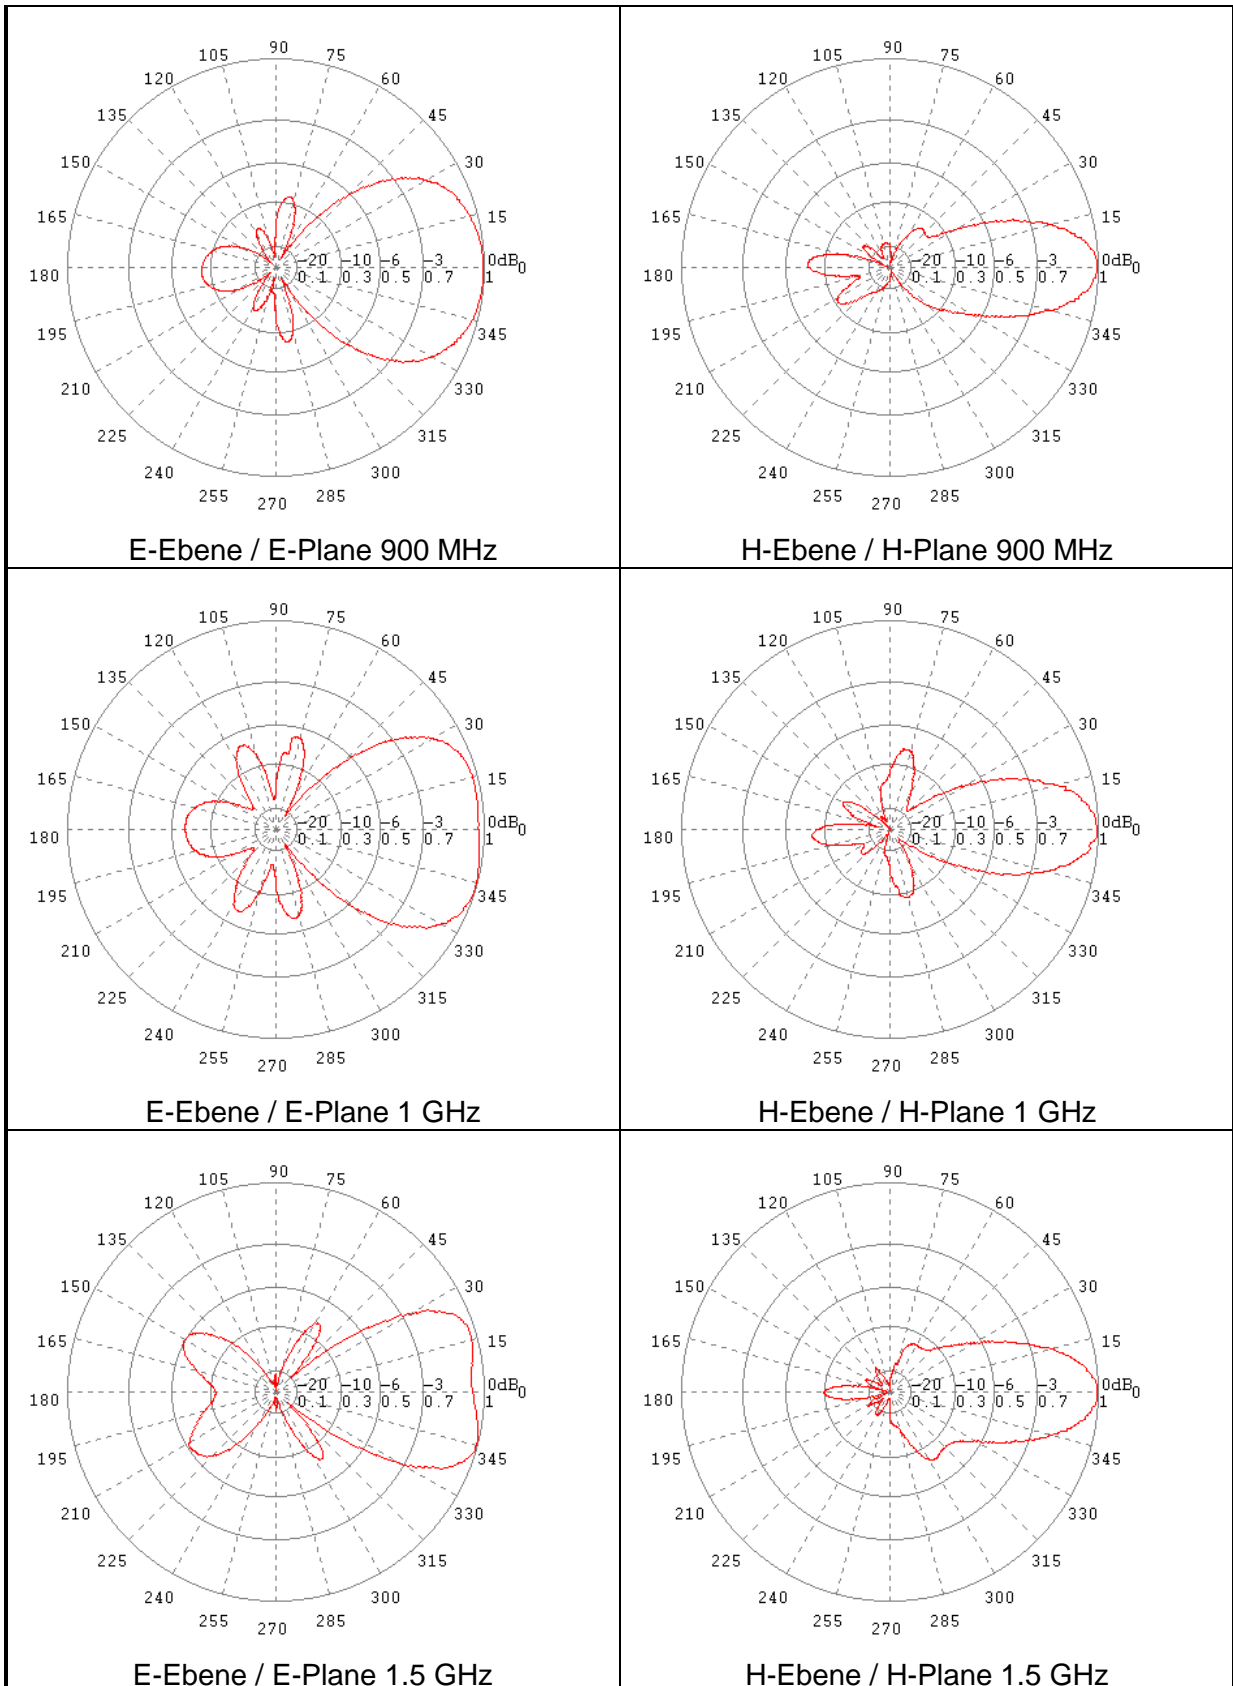

Dual polarisierte Breitband Hornantenne BBHX 9120 E
Dual polarised broadband horn antenna BBHX 9120 E

| Frequency [MHz] | -3 dB Beamwidth E-plane [°] | -3 dB Beamwidth H-plane [°] |
|--------------------|--------------------------------------|--------------------------------------|
| 500 | 114 | 72 |
| 600 | 92 | 65 |
| 800 | 70 | 48 |
| 900 | 76 | 38 |
| 1000 | 75 | 38 |
| 1500 | 62 | 38 |
| 1800 | 50 | 30 |
| 2000 | 43 | 26 |
| 2500 | 49 | 24 |
| 3000 | 51 | 39 |
| 3500 | 34 | 34 |
| 4000 | 34 | 24 |
| 4500 | 30 | 26 |
| 5000 | 46 | 29 |
| 5500 | 39 | 18 |
| 6000 | 23 | 16 |
| 6500 | 31 | 18 |
| 7000 | 24 | 18 |