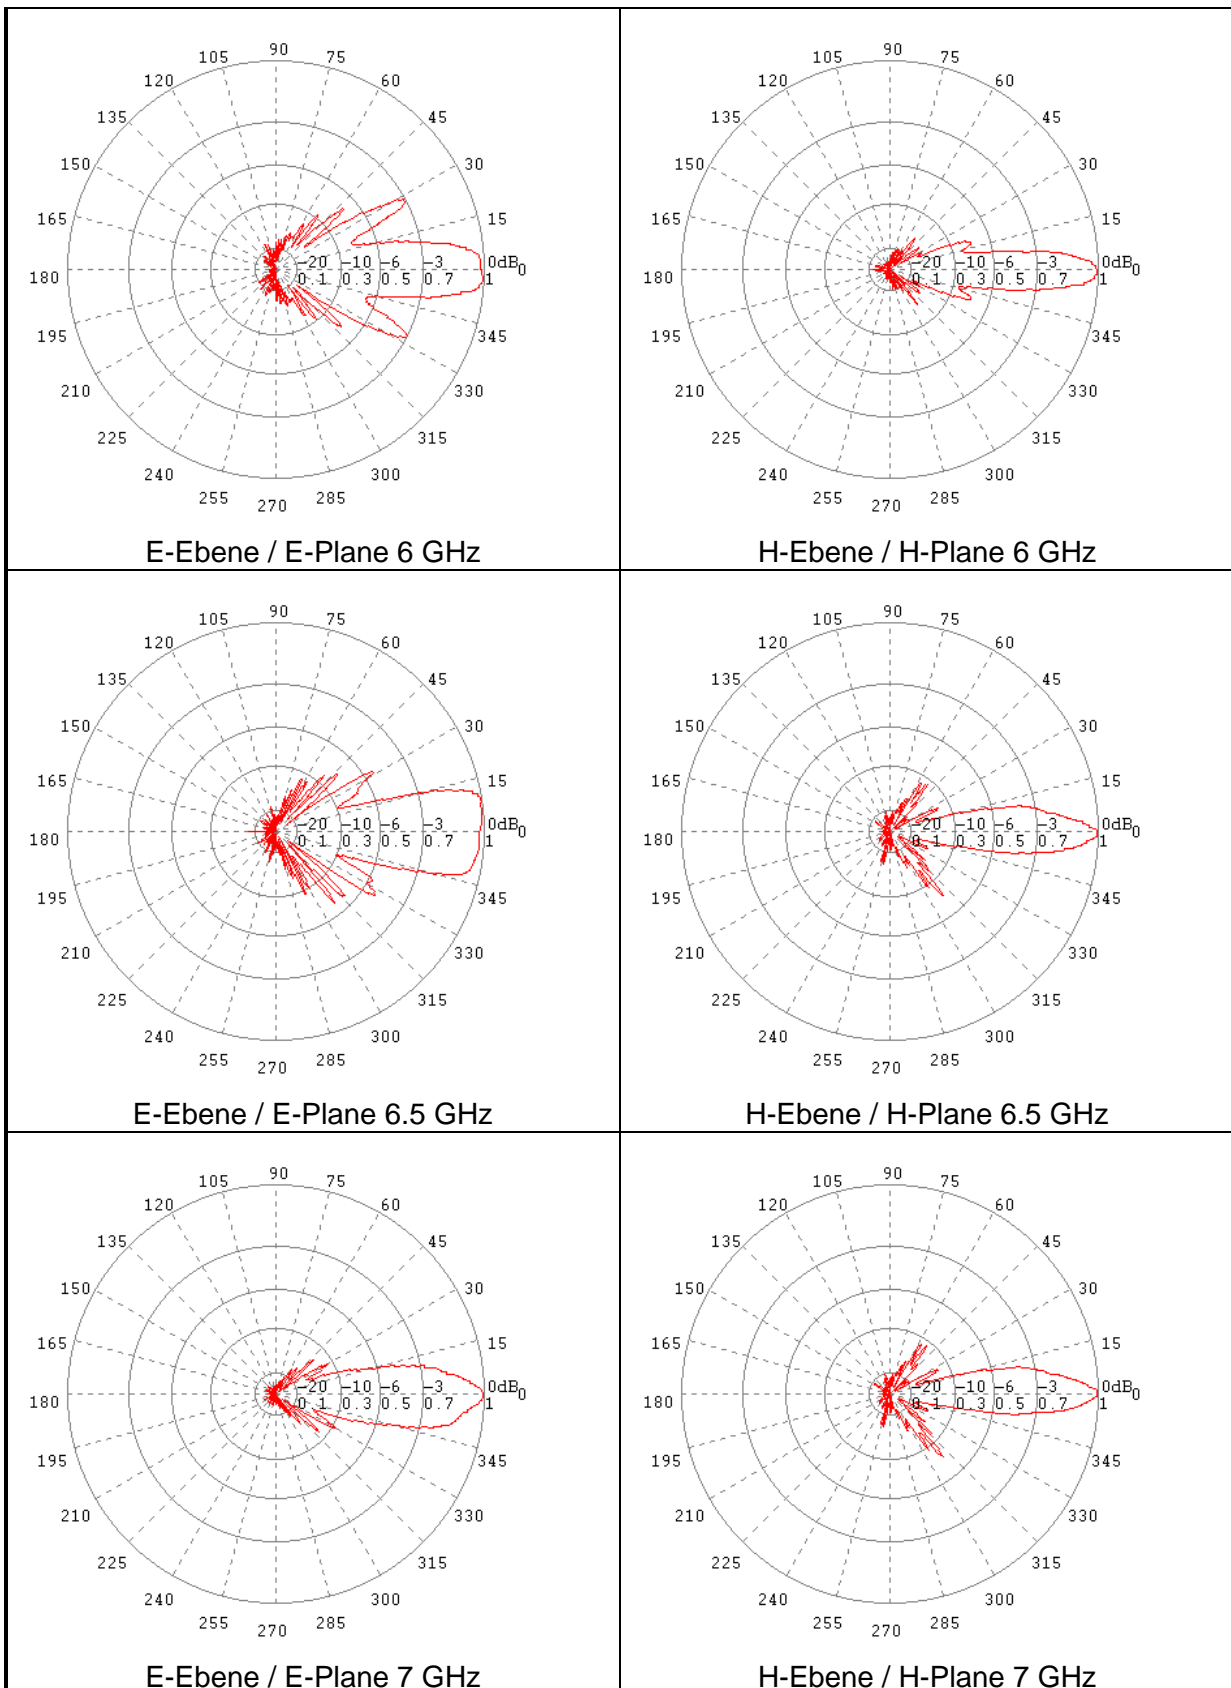

Dual polarisierte Breitband Hornantenne BBHX 9120 E
Dual polarised broadband horn antenna BBHX 9120 E

| Frequency [MHz] | -3 dB Beamwidth E-plane [°] | -3 dB Beamwidth H-plane [°] |
|--------------------|--------------------------------------|--------------------------------------|
| 500 | 114 | 72 |
| 600 | 92 | 65 |
| 800 | 70 | 48 |
| 900 | 76 | 38 |
| 1000 | 75 | 38 |
| 1500 | 62 | 38 |
| 1800 | 50 | 30 |
| 2000 | 43 | 26 |
| 2500 | 49 | 24 |
| 3000 | 51 | 39 |
| 3500 | 34 | 34 |
| 4000 | 34 | 24 |
| 4500 | 30 | 26 |
| 5000 | 46 | 29 |
| 5500 | 39 | 18 |
| 6000 | 23 | 16 |
| 6500 | 31 | 18 |
| 7000 | 24 | 18 |