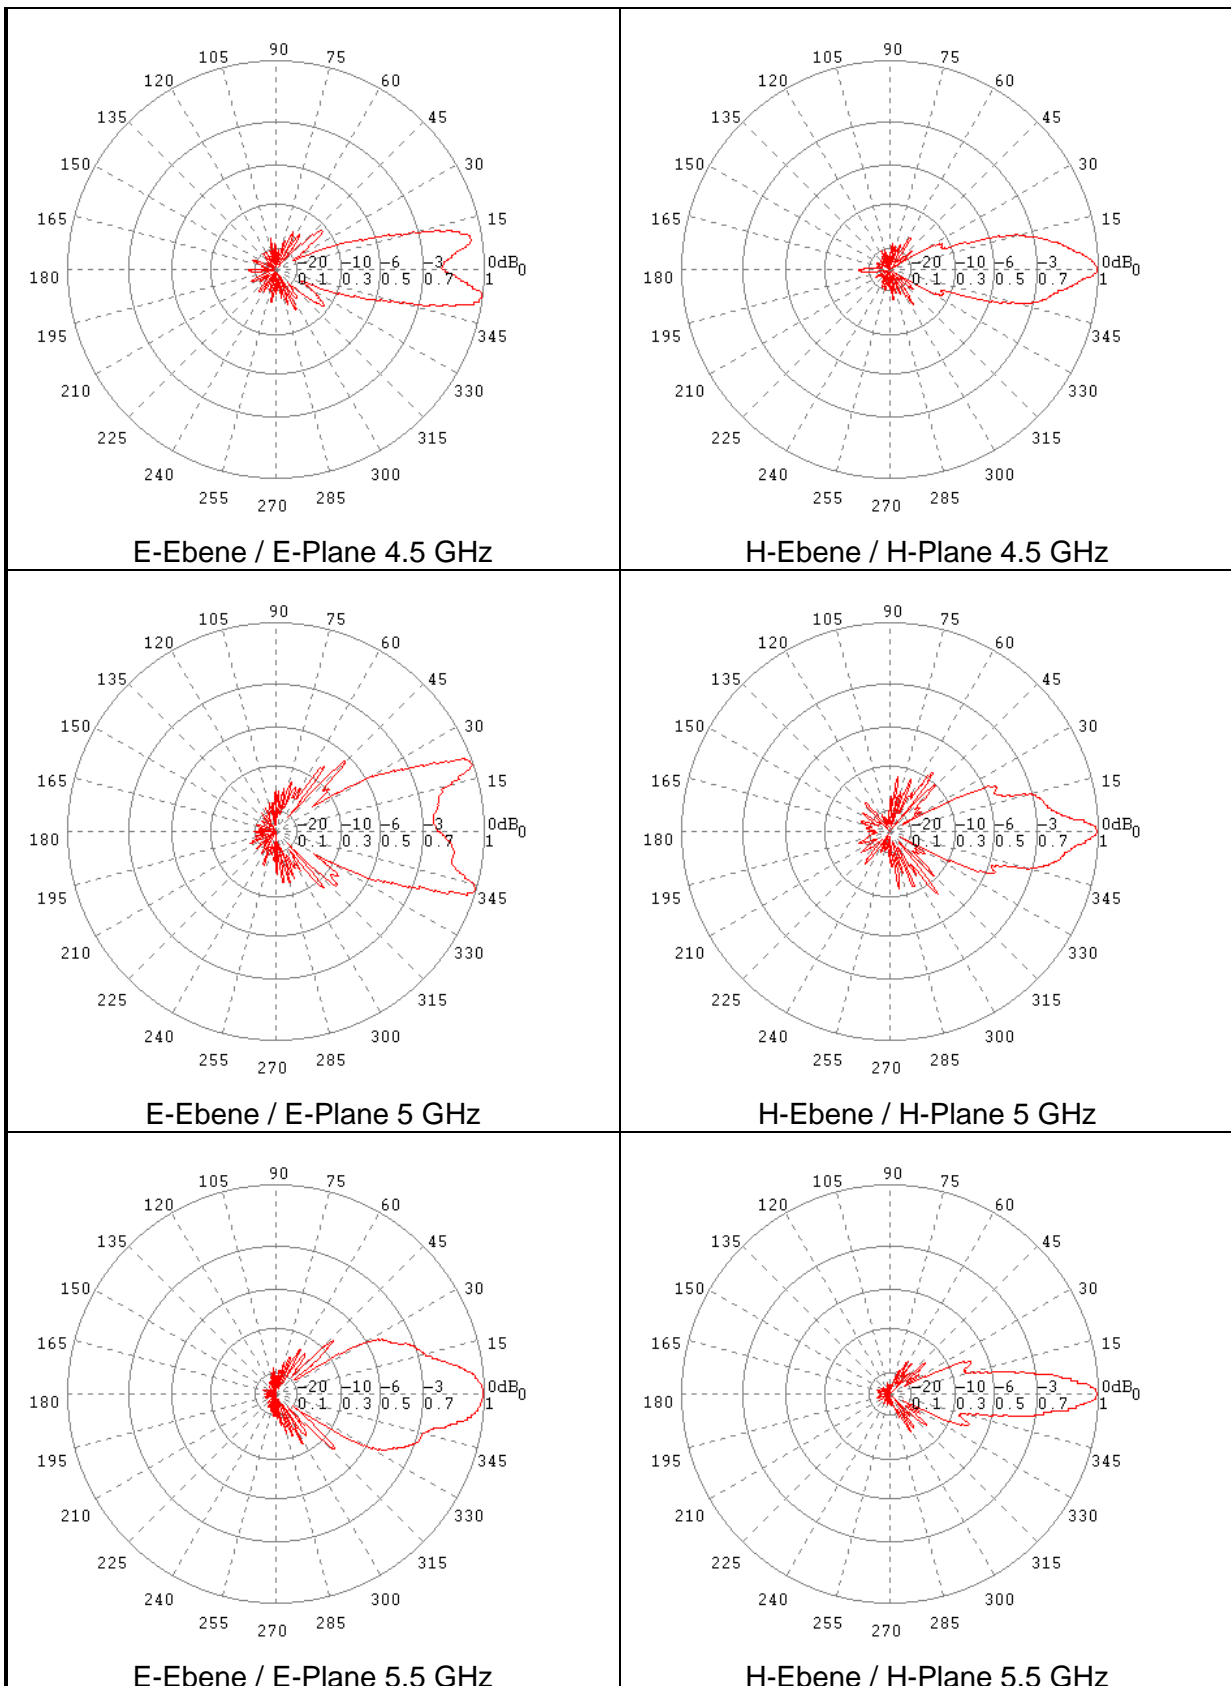

Dual polarisierte Breitband Hornantenne BBHX 9120 E
Dual polarised broadband horn antenna BBHX 9120 E

| Frequency [MHz] | -3 dB Beamwidth E-plane [°] | -3 dB Beamwidth H-plane [°] |
|--------------------|--------------------------------------|--------------------------------------|
| 500 | 114 | 72 |
| 600 | 92 | 65 |
| 800 | 70 | 48 |
| 900 | 76 | 38 |
| 1000 | 75 | 38 |
| 1500 | 62 | 38 |
| 1800 | 50 | 30 |
| 2000 | 43 | 26 |
| 2500 | 49 | 24 |
| 3000 | 51 | 39 |
| 3500 | 34 | 34 |
| 4000 | 34 | 24 |
| 4500 | 30 | 26 |
| 5000 | 46 | 29 |
| 5500 | 39 | 18 |
| 6000 | 23 | 16 |
| 6500 | 31 | 18 |
| 7000 | 24 | 18 |