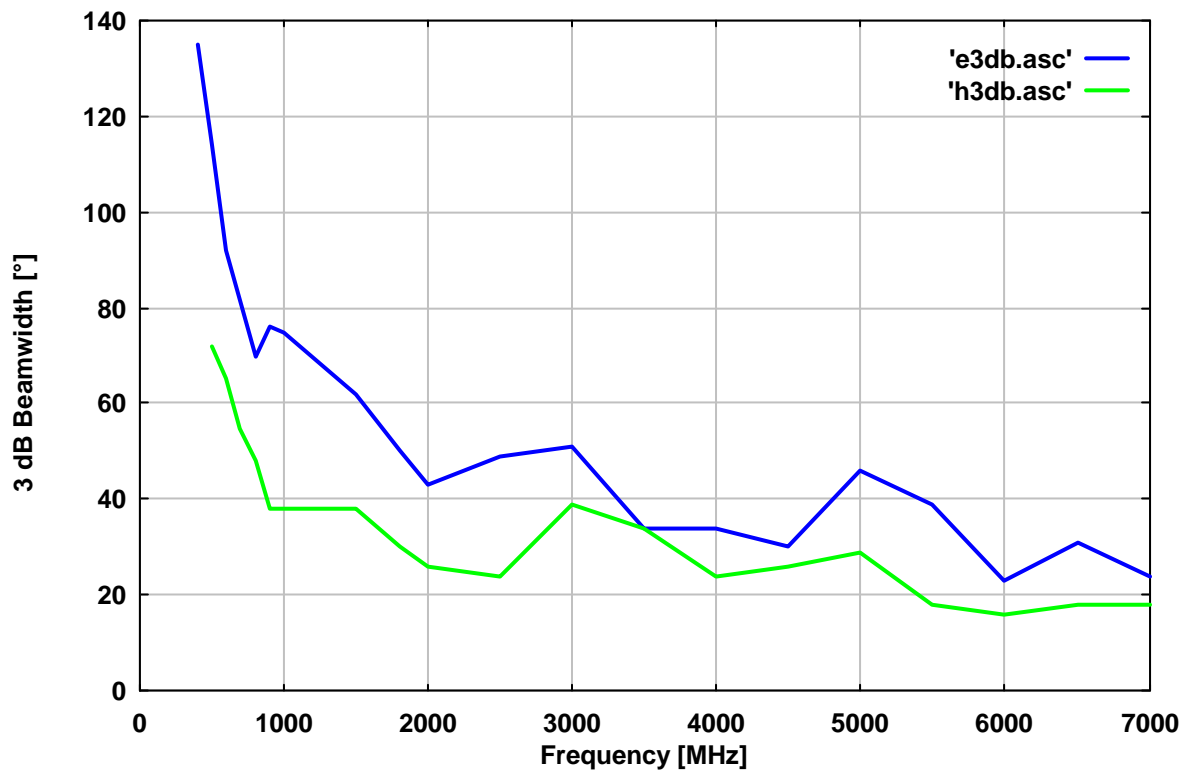

Dual polarisierte Breitband Hornantenne BBHX 9120 E
Dual polarised broadband horn antenna BBHX 9120 E

| Frequency [MHz] | -3 dB Beamwidth E-plane [°] | -3 dB Beamwidth H-plane [°] |
|--------------------|--------------------------------------|--------------------------------------|
| 500 | 114 | 72 |
| 600 | 92 | 65 |
| 800 | 70 | 48 |
| 900 | 76 | 38 |
| 1000 | 75 | 38 |
| 1500 | 62 | 38 |
| 1800 | 50 | 30 |
| 2000 | 43 | 26 |
| 2500 | 49 | 24 |
| 3000 | 51 | 39 |
| 3500 | 34 | 34 |
| 4000 | 34 | 24 |
| 4500 | 30 | 26 |
| 5000 | 46 | 29 |
| 5500 | 39 | 18 |
| 6000 | 23 | 16 |
| 6500 | 31 | 18 |
| 7000 | 24 | 18 |