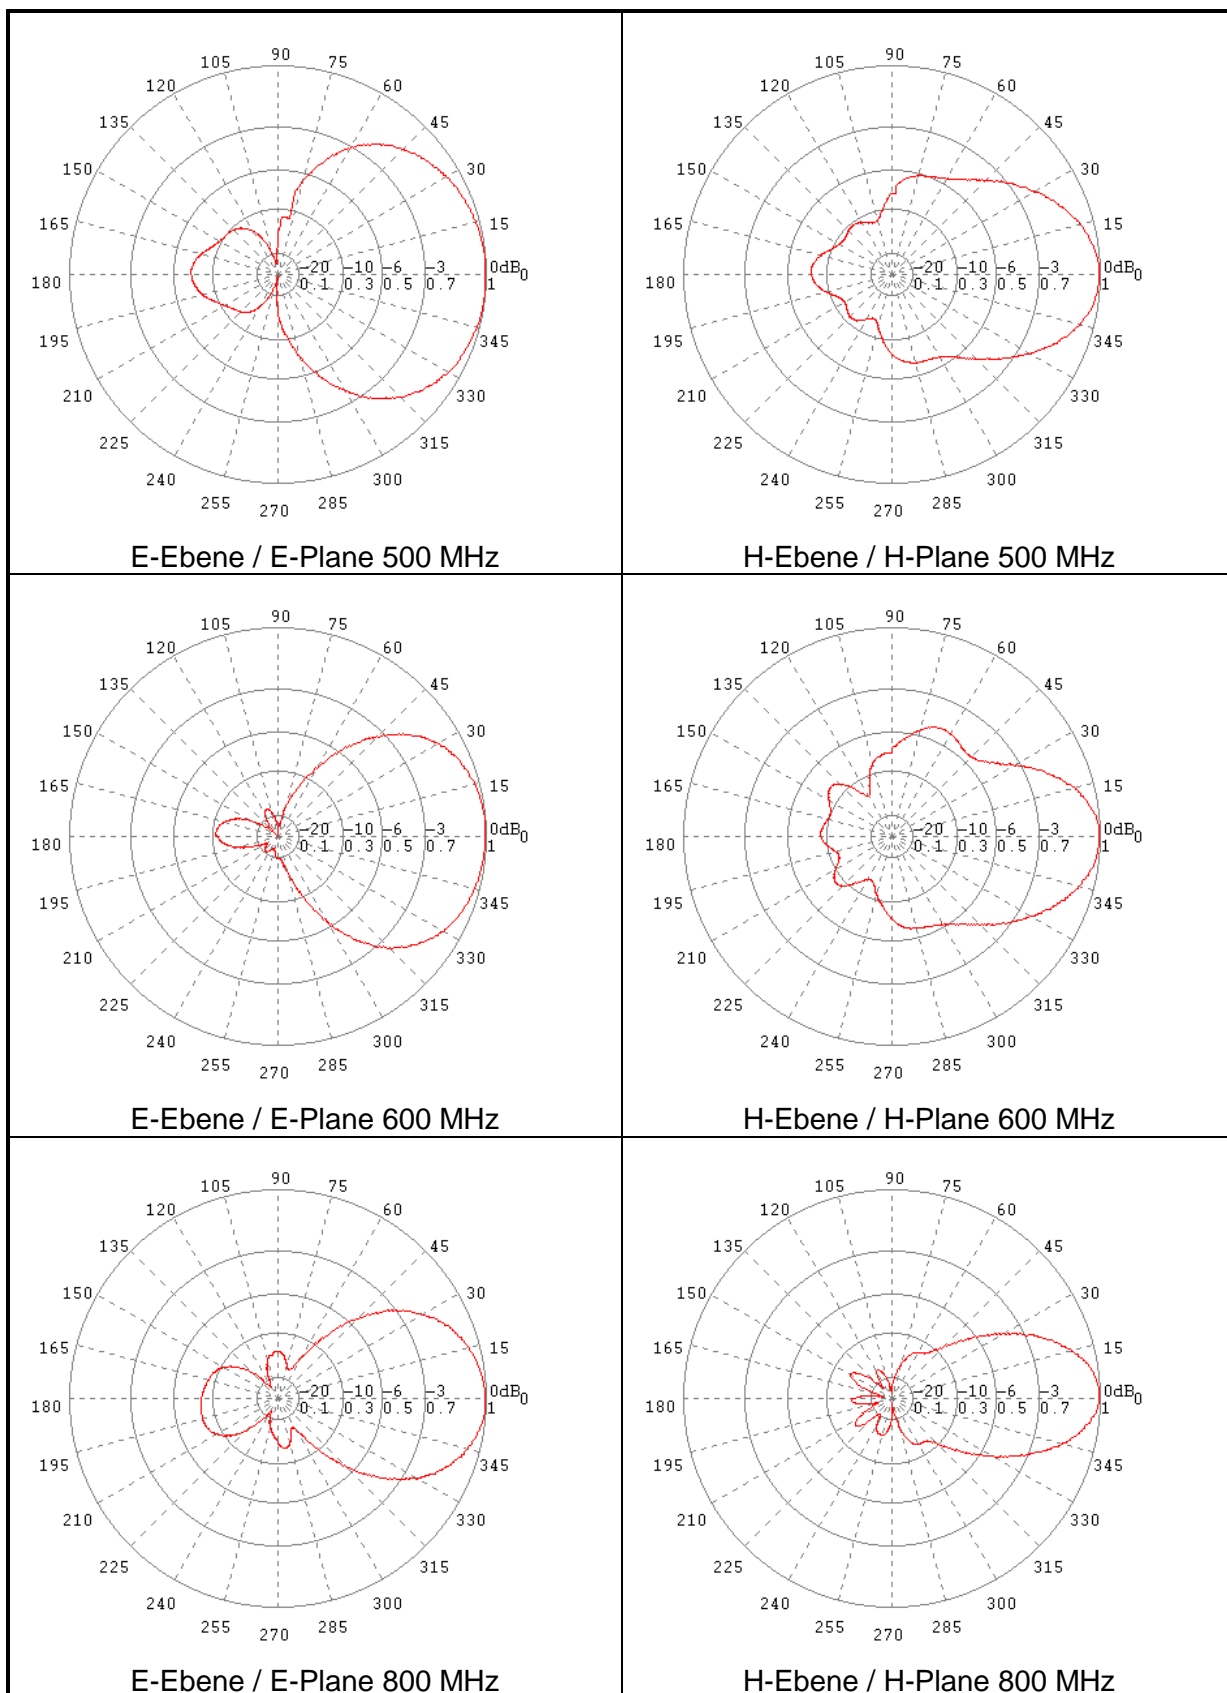

Dual polarisierte Breitband Hornantenne BBHX 9120 E
Dual polarised broadband horn antenna BBHX 9120 E

| Frequency [MHz] | -3 dB Beamwidth E-plane [°] | -3 dB Beamwidth H-plane [°] |
|--------------------|--------------------------------------|--------------------------------------|
| 500 | 114 | 72 |
| 600 | 92 | 65 |
| 800 | 70 | 48 |
| 900 | 76 | 38 |
| 1000 | 75 | 38 |
| 1500 | 62 | 38 |
| 1800 | 50 | 30 |
| 2000 | 43 | 26 |
| 2500 | 49 | 24 |
| 3000 | 51 | 39 |
| 3500 | 34 | 34 |
| 4000 | 34 | 24 |
| 4500 | 30 | 26 |
| 5000 | 46 | 29 |
| 5500 | 39 | 18 |
| 6000 | 23 | 16 |
| 6500 | 31 | 18 |
| 7000 | 24 | 18 |