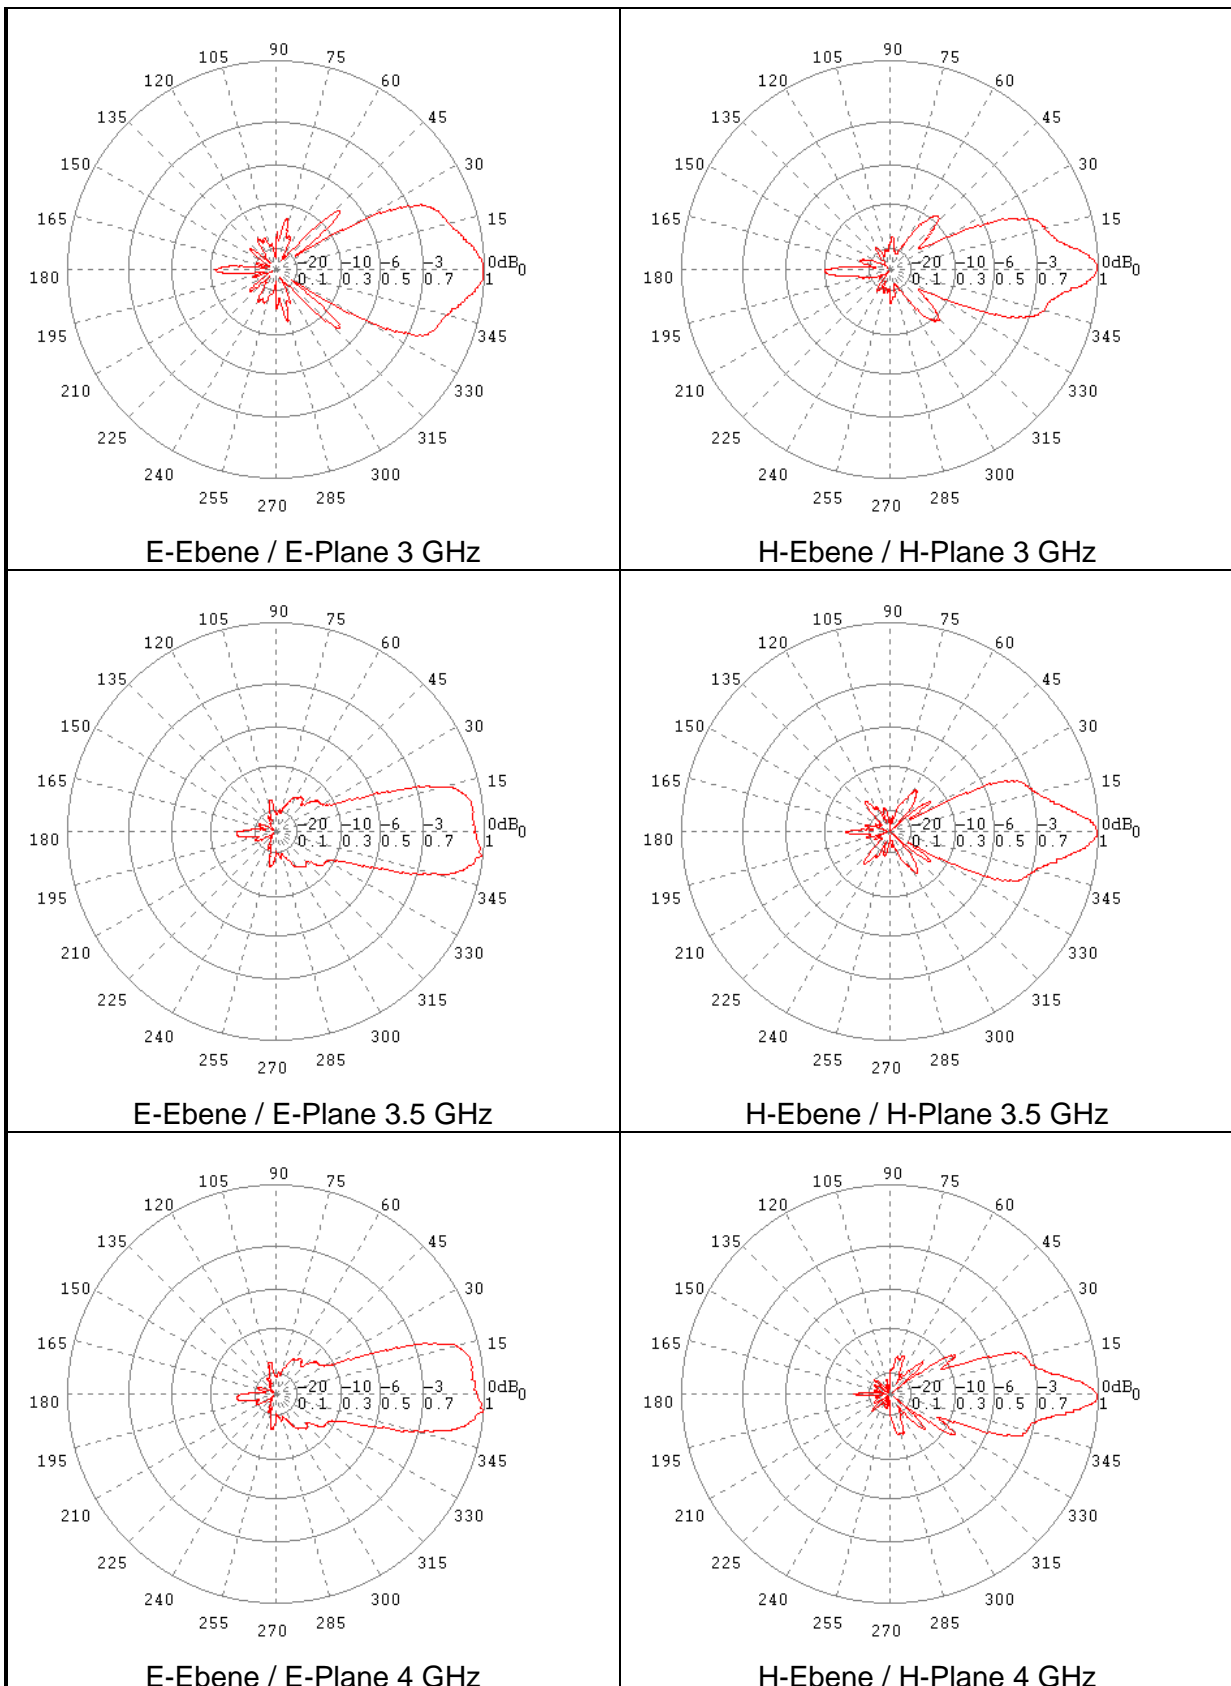

Dual polarisierte Breitband Hornantenne BBHX 9120 E
Dual polarised broadband horn antenna BBHX 9120 E

| Frequency [MHz] | -3 dB Beamwidth E-plane [°] | -3 dB Beamwidth H-plane [°] |
|--------------------|--------------------------------------|--------------------------------------|
| 500 | 114 | 72 |
| 600 | 92 | 65 |
| 800 | 70 | 48 |
| 900 | 76 | 38 |
| 1000 | 75 | 38 |
| 1500 | 62 | 38 |
| 1800 | 50 | 30 |
| 2000 | 43 | 26 |
| 2500 | 49 | 24 |
| 3000 | 51 | 39 |
| 3500 | 34 | 34 |
| 4000 | 34 | 24 |
| 4500 | 30 | 26 |
| 5000 | 46 | 29 |
| 5500 | 39 | 18 |
| 6000 | 23 | 16 |
| 6500 | 31 | 18 |
| 7000 | 24 | 18 |